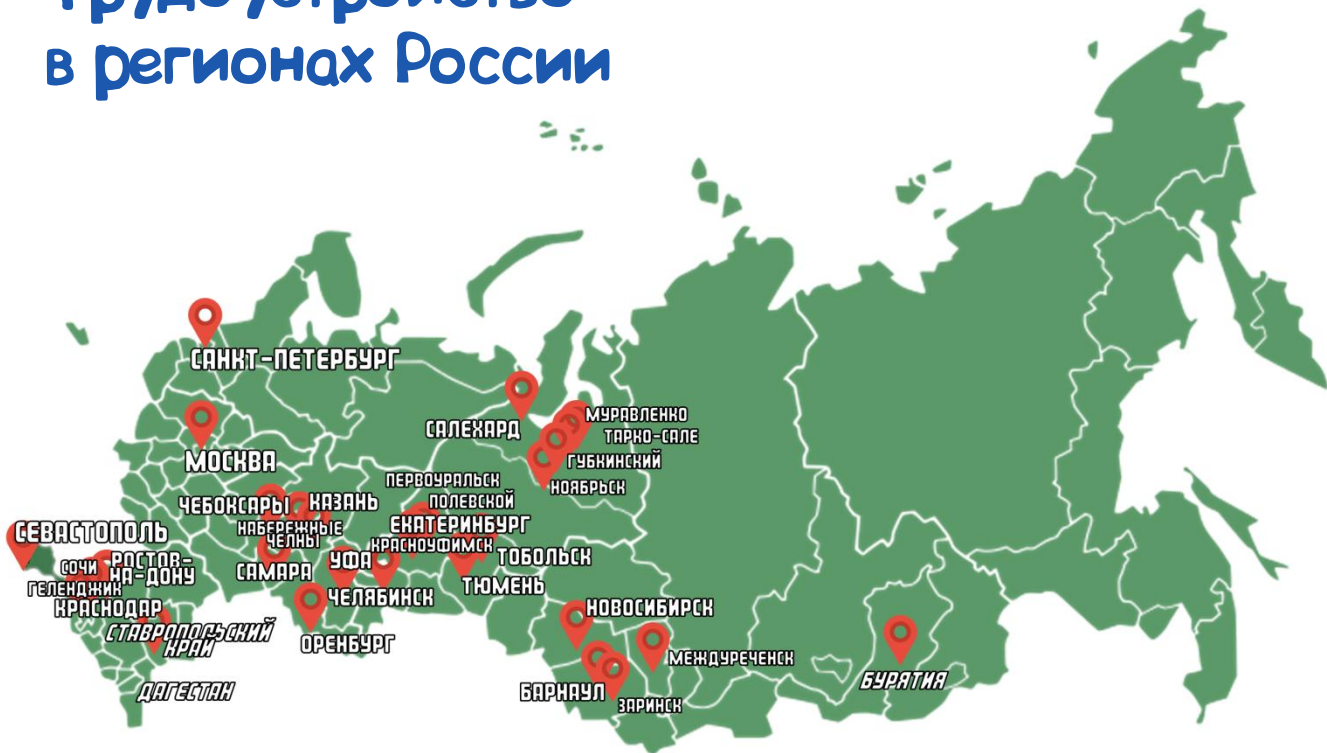

инсайт: *Татьяна Алексеевна Буя* предположила, что по аналогии с «Географией достижений студентов» можно оформить географию их трудоустройства. Как понимаете, активистов было уже не остановить! – ЛИС обратился в центр трудоустройства выпускников и внешних коммуникаций «Карьера». Специалист центра *Маргарита Александровна Юн* выступил в роли **аналитика** и подготовил бесценные материалы! Их наши **дизайнеры** и оформили в виде атласа... И даже перешли от карты к трёхмерной модели! Теперь в штаб-квартире лаборатории вы можете увидеть *глобус трудоустройства*.

Распространение выпускников СурГТУ в ХМАО - Югре

Трудоустройство в регионах России

Мировой масштаб

ЕСТЬ вопросы
и предложения? -
задай их **ЛИСу**: lis@surgpu.ru

И не забудь подписаться
на наш **Инстаграм**: