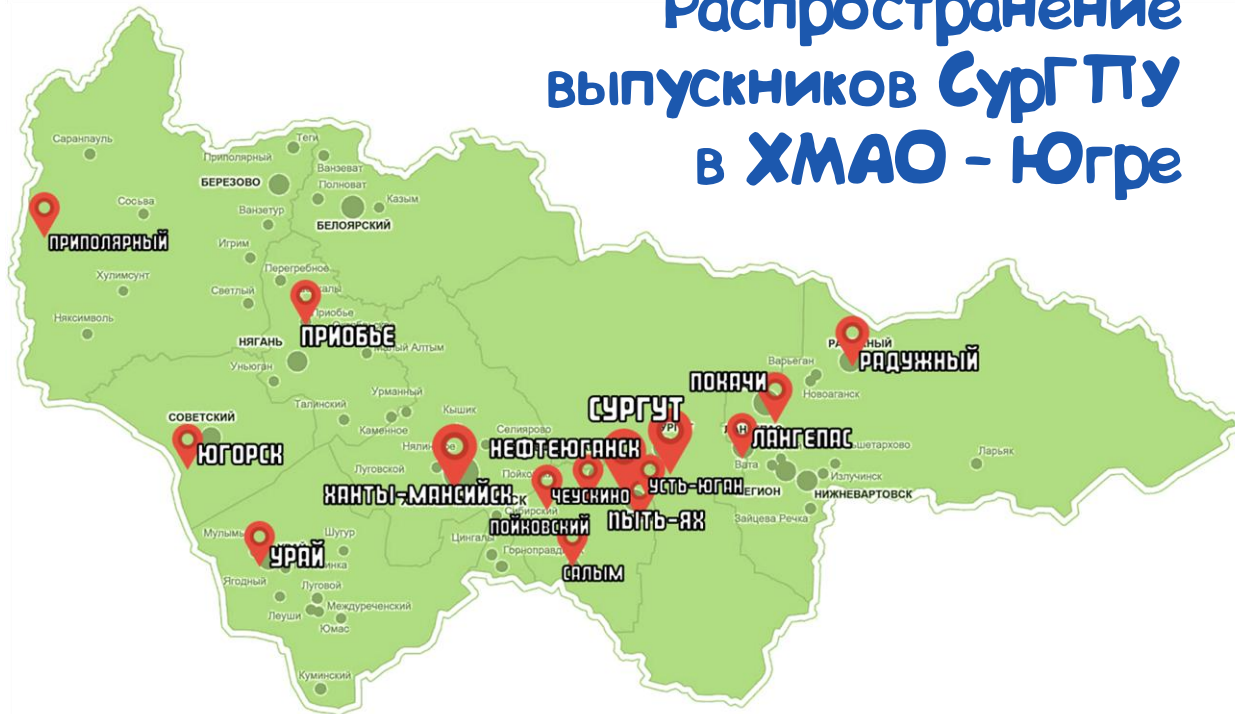

Распространение выпускников СурГТУ в ХМАО - Югре